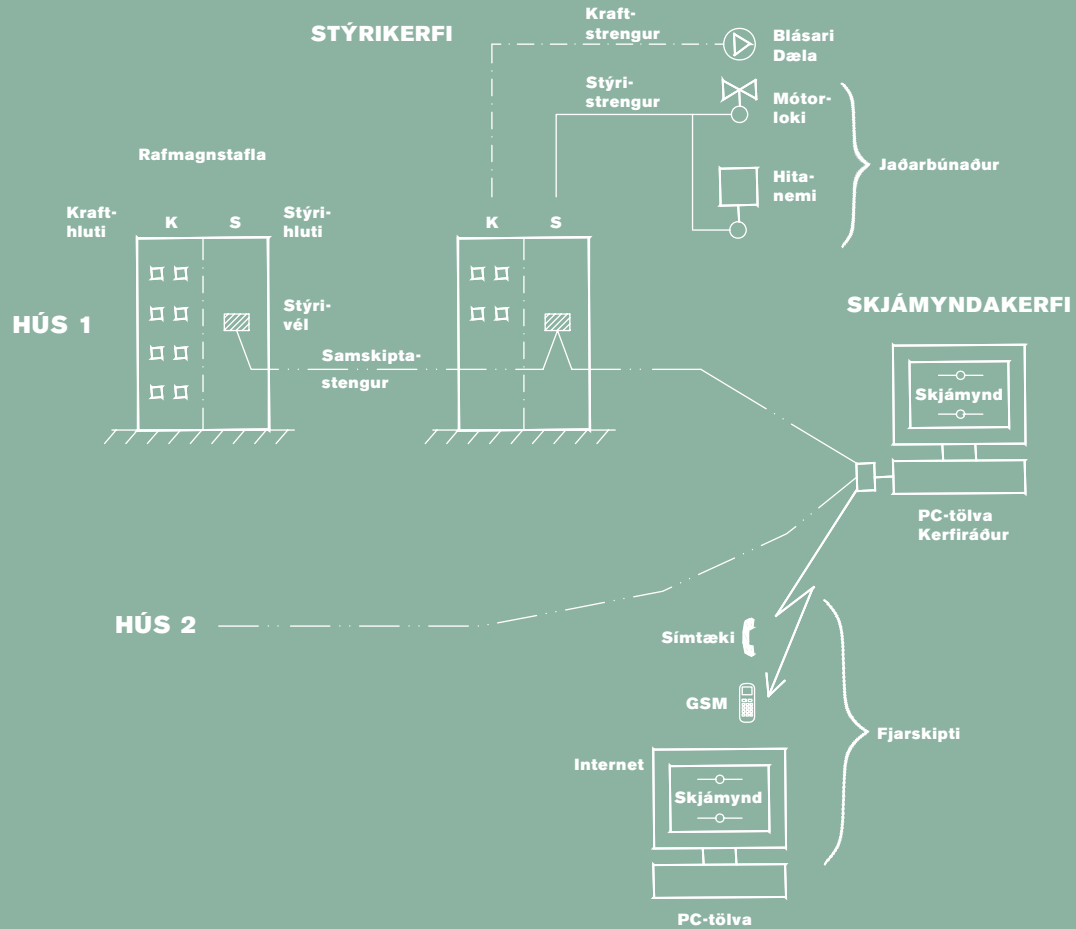

VSÓ RÁÐGJÖF

Hússtjórnarkerfi

Hússtjórnarkerfi

Hvað er hússtjórnarkerfi?

Þegar rætt er um hússtjórnarkerfi er átt við eftirfarandi:

1. Stýrikerfi (stjórnþúnaður) fyrir húskerfi t.d. fyrir loftræsi-, snjóbræðslu-, gólfhita-, ofnaitakerfi o.þ.h.

Stýrikerfi fyrir húskerfi er óaðskiljanlegur hluti af sérhverju kerfi. Ef verkkaupi hefur t.d. valið að hafa loftræsikerfi í byggingunni þá hefur hann einnig valið að hafa stýrikerfi fyrir loftræsinguna. Að þessu leyti er ekki hægt að vera án stýrikerfis.

2. Skjámyndakerfi með PC tölvu (kerfiráður) þar sem fylgst er með virkni kerfa, viðvörðunum, stillingum og fleiru.

Skjámyndakerfi er eins konar yfirbygging á stýrikerfi. Skjámyndakerfi hefur oft verið nefnt hússtjórnarkerfi og þessum heitum hefur oft verið ruglað saman. Skjámyndakerfi er tölvakerfi (PC) þar sem hægt er að stýra og fylgjast með stýrikerfum húskerfa, virkni þeirra, viðvörðunum o. fl. Gerð er skjámynd fyrir sérhvert kerfi og þannig er unnt að fá góða yfirsýn yfir kerfin.