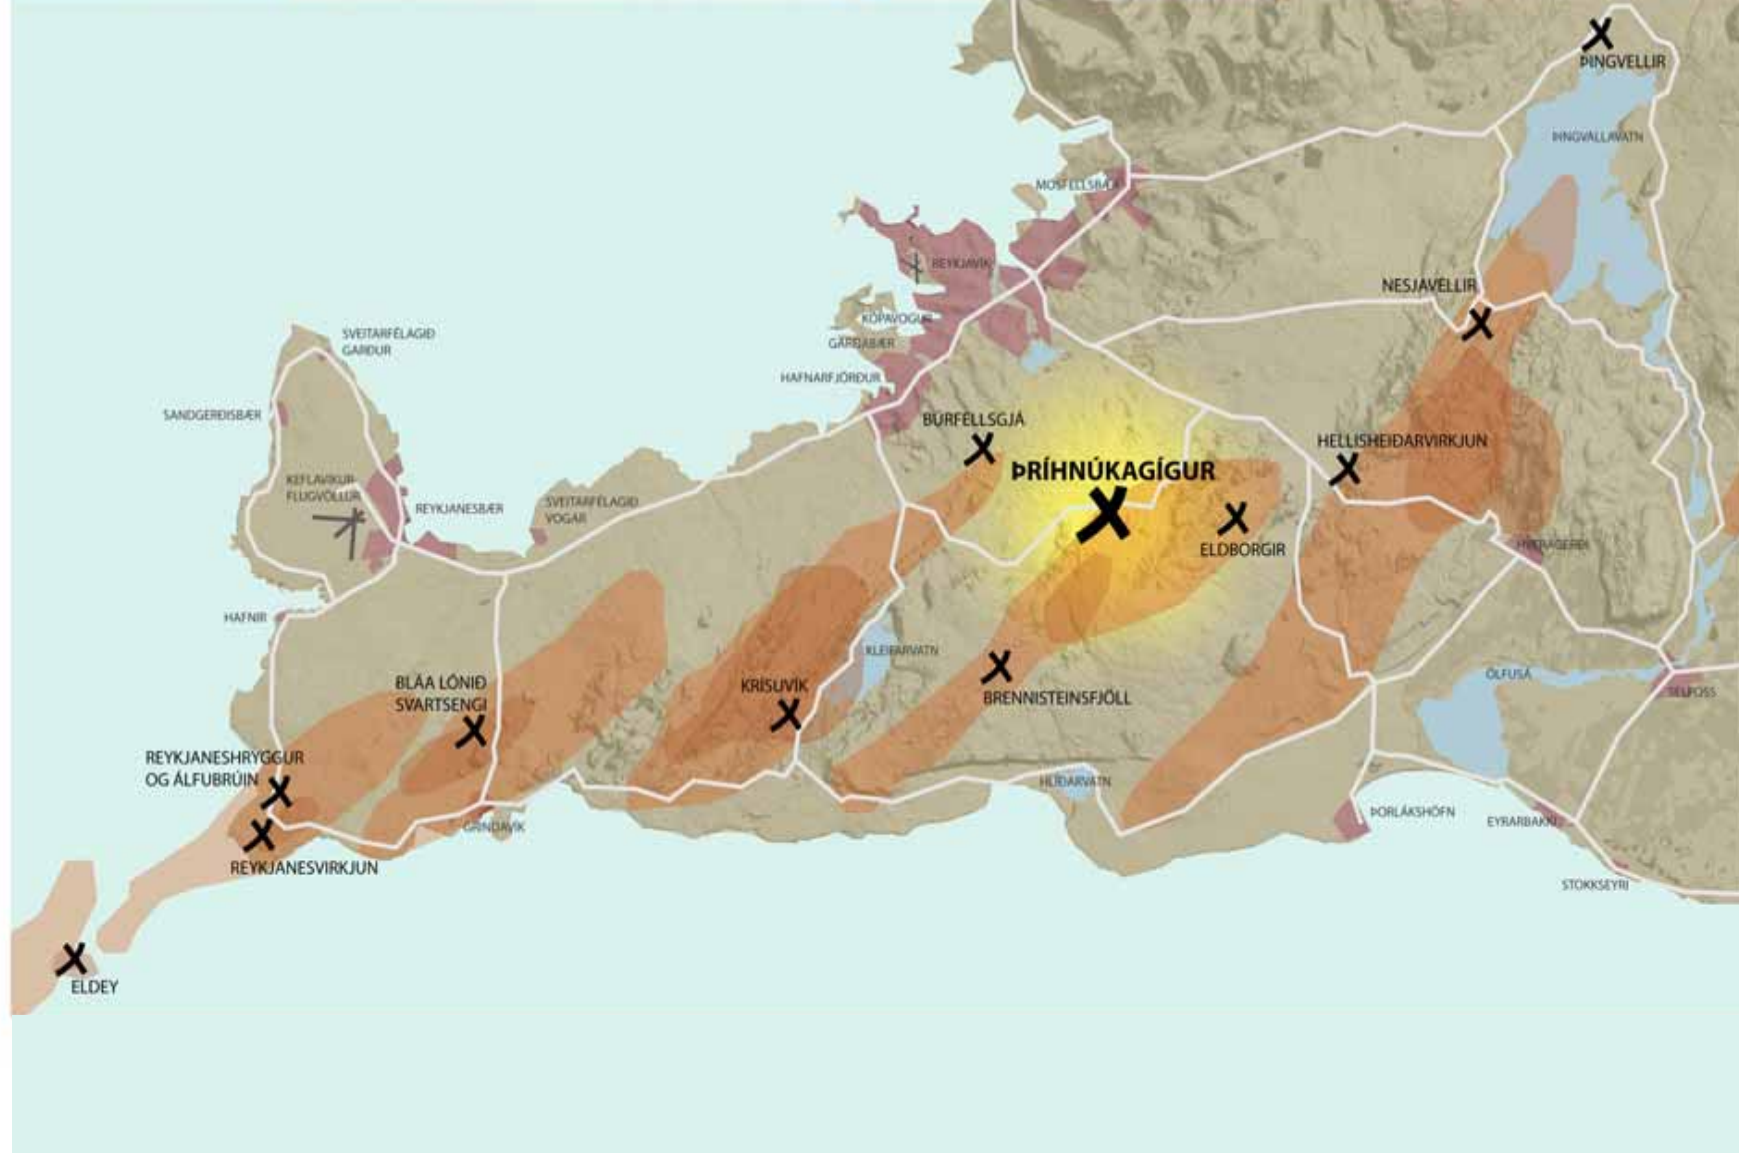

ÞRÍHNÚKAGÍGUR

HJARTA ELDFJALLAGARÐS

Kort nr. 15

Skýringar

✕ Áhugaverðir staðir

Byggt á:
Landlíkan: Loftmyndir ehf.
Kort: LMÍ
Eldvirknikort: Náttúrufræðistofnun Íslands