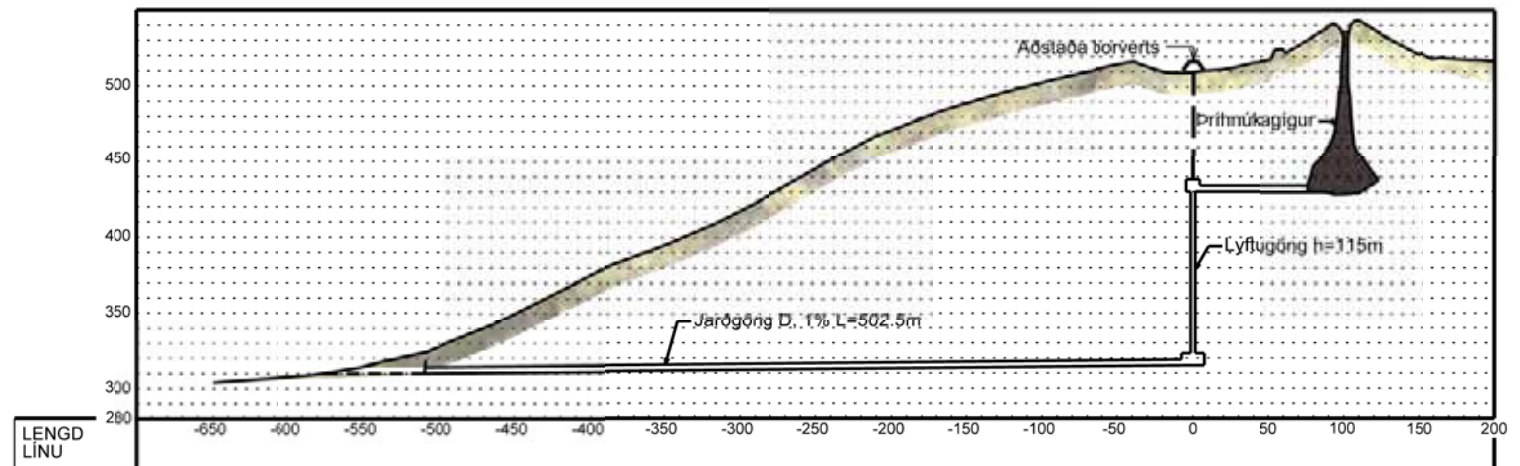

# ÞRÍHNÚKAGÍGUR

GRUNNMYND OG LANGSNID

Innkoma D í gíg

Kort nr. 13

Mkv. 1:5000 A4  
Loftmynd: Samsýn